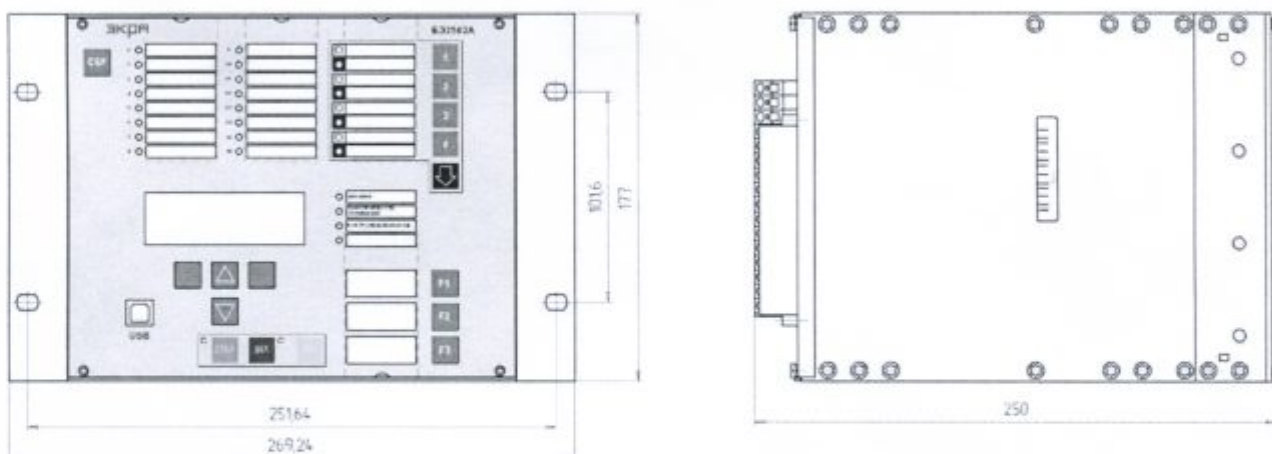

на № _____ 14.01.14 № _____

ИНФОРМАЦИОННОЕ ПИСЬМО №34.

Настоящим уведомляем, что с февраля 2014 года НПП «ЭКРА» переходит на выпуск обновленной версии терминалов БЭ2502А (с зеленой лицевой панелью), обладающей улучшенными функциональными и конструктивными решениями. В результате уменьшилась высота терминала со 179 до 177 мм. Остальные габаритные размеры, расположение разъемов и схема подключения терминала остались без изменений.

Надеемся, что указанная информация будет своевременной и полезной.

Приложение. Габаритные и установочные размеры терминала БЭ2502А на 1 стр.

Технический директор

А.М. Наумов

Рисунок 1 – Габаритные и установочные размеры терминалов БЭ2502А

Рисунок 2 – Разметка панели под установку терминалов БЭ2502А