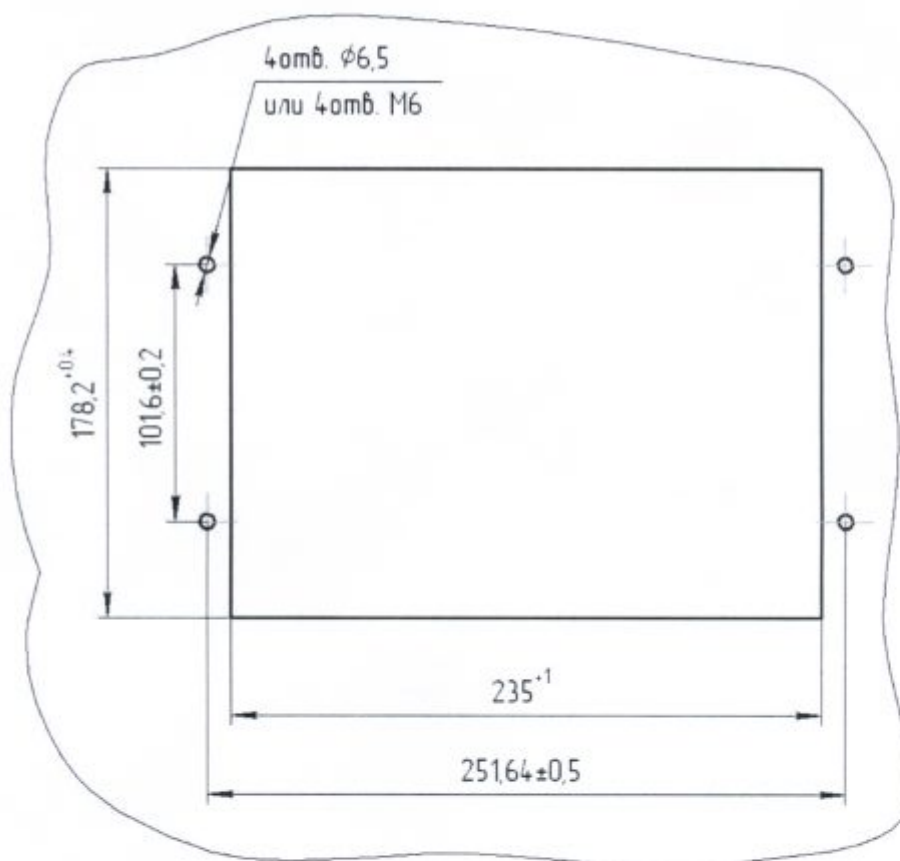

на № _____ 14.01.14 № _____

ИНФОРМАЦИОННОЕ ПИСЬМО №34.

Настоящим уведомляем, что с февраля 2014 года НПП «ЭКРА» переходит на выпуск обновленной версии терминалов БЭ2502А (с зеленой лицевой панелью), обладающей улучшенными функциональными и конструктивными решениями. В результате уменьшилась высота терминала со 179 до 177 мм. Остальные габаритные размеры, расположение разъемов и схема подключения терминала остались без изменений.

Надеемся, что указанная информация будет своевременной и полезной.

Приложение. Габаритные и установочные размеры терминала БЭ2502А на 1 стр.

Технический директор

А.М. Наумов

Рисунок 1 – Габаритные и установочные размеры терминалов БЭ2502А

Рисунок 2 – Разметка панели под установку терминалов БЭ2502А